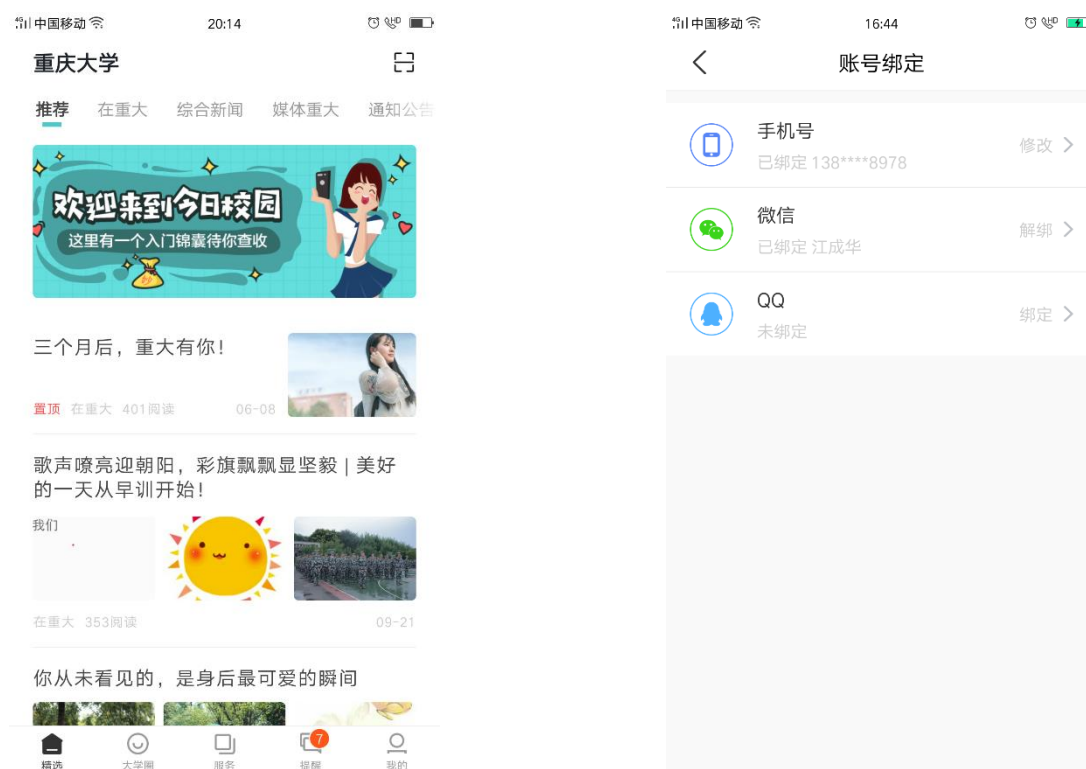

重庆大学
今日校园
用户使用手册

应用下载

安卓在腾讯应用宝下载，IOS 在 App Store 下载，在搜索框输入“今日校园”；

(1)、App Store 搜索下载：

(2)、腾讯应用宝下载：

(3) 或直接扫描以下二维码：

应用登录访问

安装好后，如下图，在手机应用界面有“今日校园”图标存在，点击进入。

登录界面点击校内身份登录，选择重庆大学

图 1

图 2

图 3

帐号：统一身份认证号，初始密码为身份证号后六位，最后一位为“x”的身份证请输入小写“x”，如果是护照号或者其他证件，密码为统一身份认证号，如已修改过学校统一身份认证系统密码，请使用修改后的密码进行登录；首次登陆需要绑定手机号码，登陆之后还可以绑定 QQ 和微信。

登录成功后界面如下图：

在主界面正下方有精选、大学圈、服务、提醒、我的五个应用组。

- 1、精选：查看发布的一些信息、
- 2、大学圈可以查看同学朋友圈等相关信息
- 3、服务：查看自己可以使用的一些服务应用

4、提醒：查看一些事务和消息（事务包含我发起的和已办任务两个板块）

5、我的：可以查看回复的消息、我的运动、我的二维码并且可以分享今日校园、有相关帮

助和反馈等相关操作。

==文档结束==